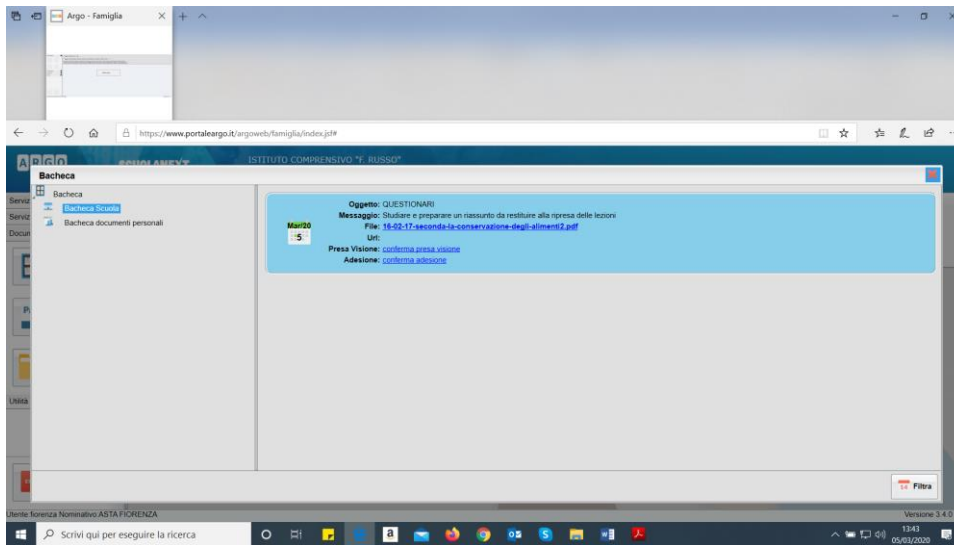

# PORTALE Argo DidUP - FAMIGLIE

[www.sc26925.scuolanext.info](http://www.sc26925.scuolanext.info) –immettere codice utente e password

Per visionare i compiti assegnati:  
cliccare su “servizi classe”

↓

Compiti assegnati  
(simbolo “lavagna” a sx, in alto)

## Bacheche

Questa sezione contiene la bacheca pubblica della scuola, la bacheca della classe in cui è iscritto l’alunno e la bacheca dei Documenti Personali.  
È possibile visionare i file e i link condivisi dalla scuola per i genitori e gli alunni.